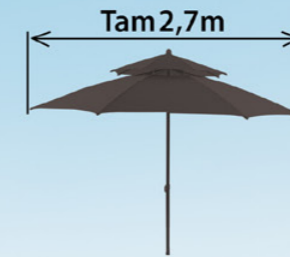

Qualidade & conforto

LAZER
GUARDASOL
GuardaSol
Buzios
Tam. 2,7m
CONFORTO
99890
BEGE

LAZER
HOME