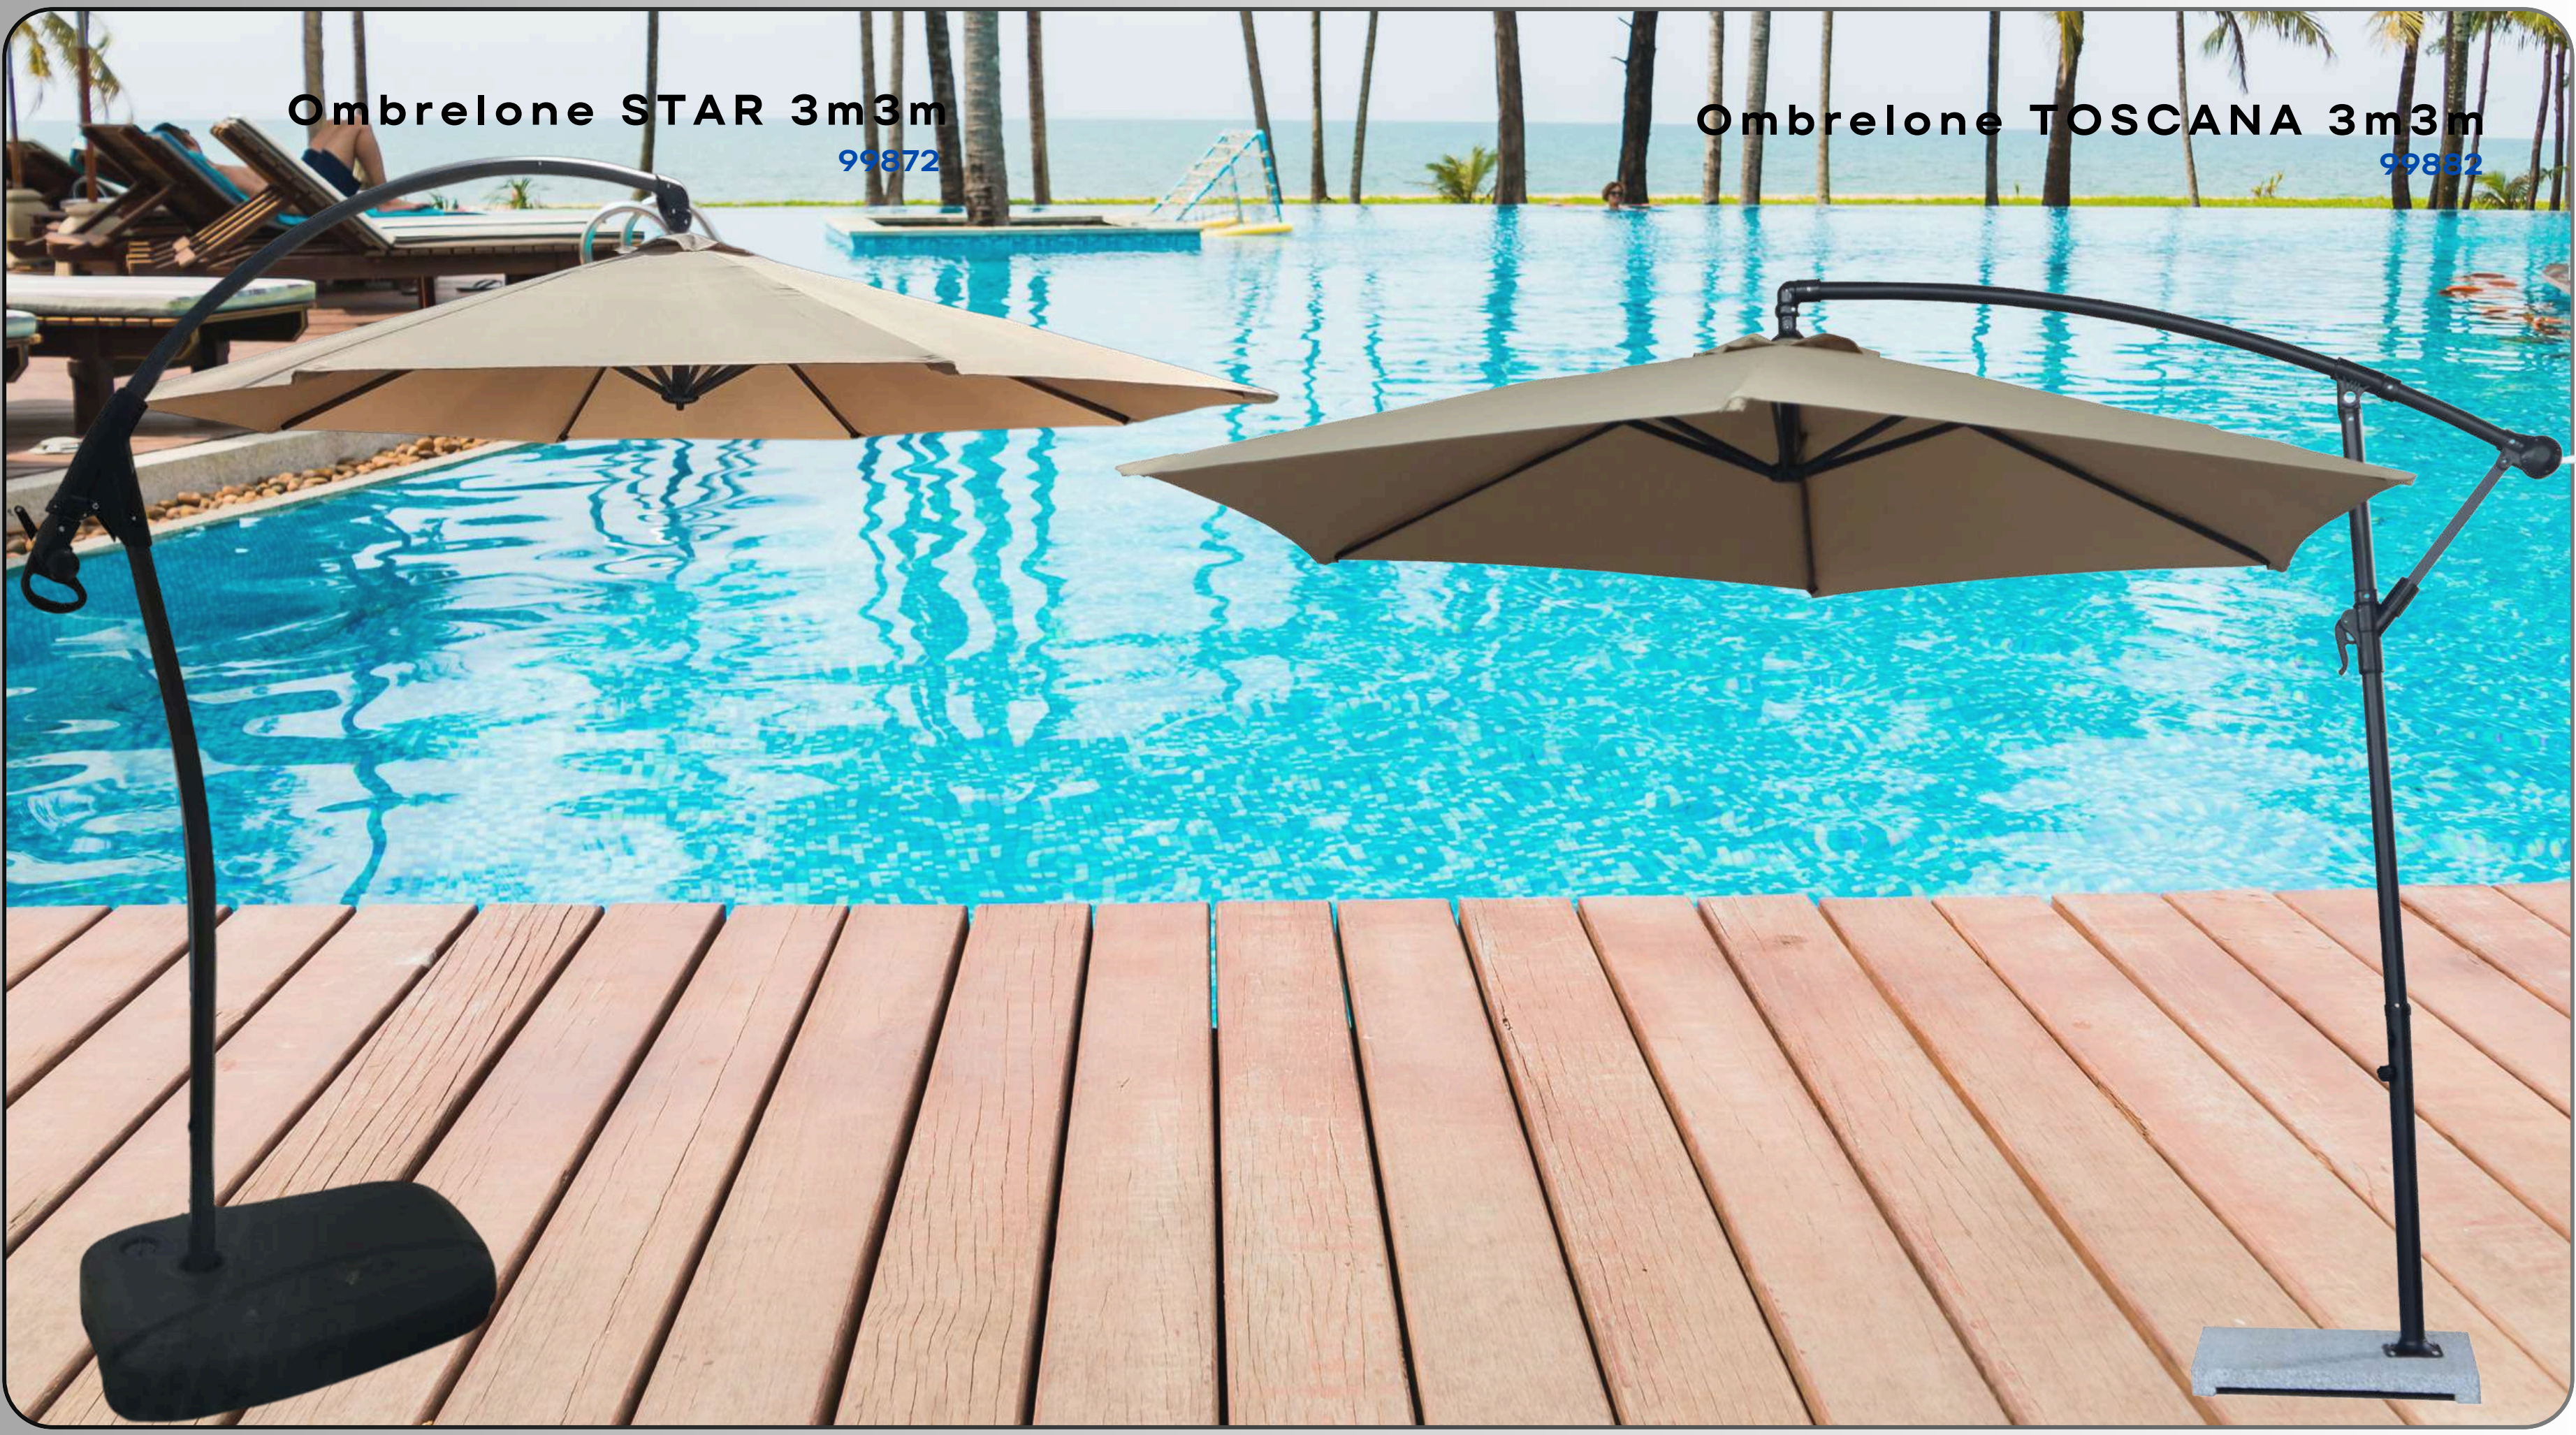

Ombrelone CAPRI 3m3m
99869

OMBRELONE MALTA
6 VARETAS 2,7M
99887

OMBRELONE MALTA
8 VARETAS 2,7M
99888

Ombrelone STAR 3m3m
99872

Ombrelone TOSCANA 3m3m
99882