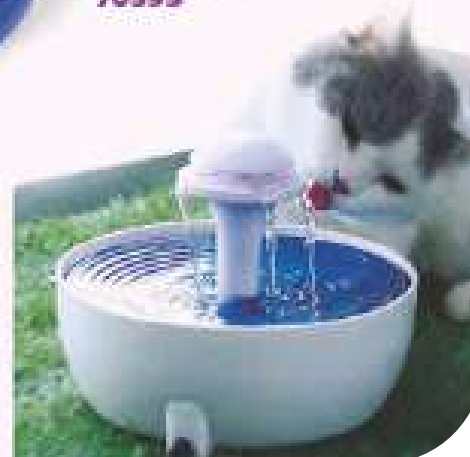

**FILTRO FONTE
H2O C/3 PÇS
70595**